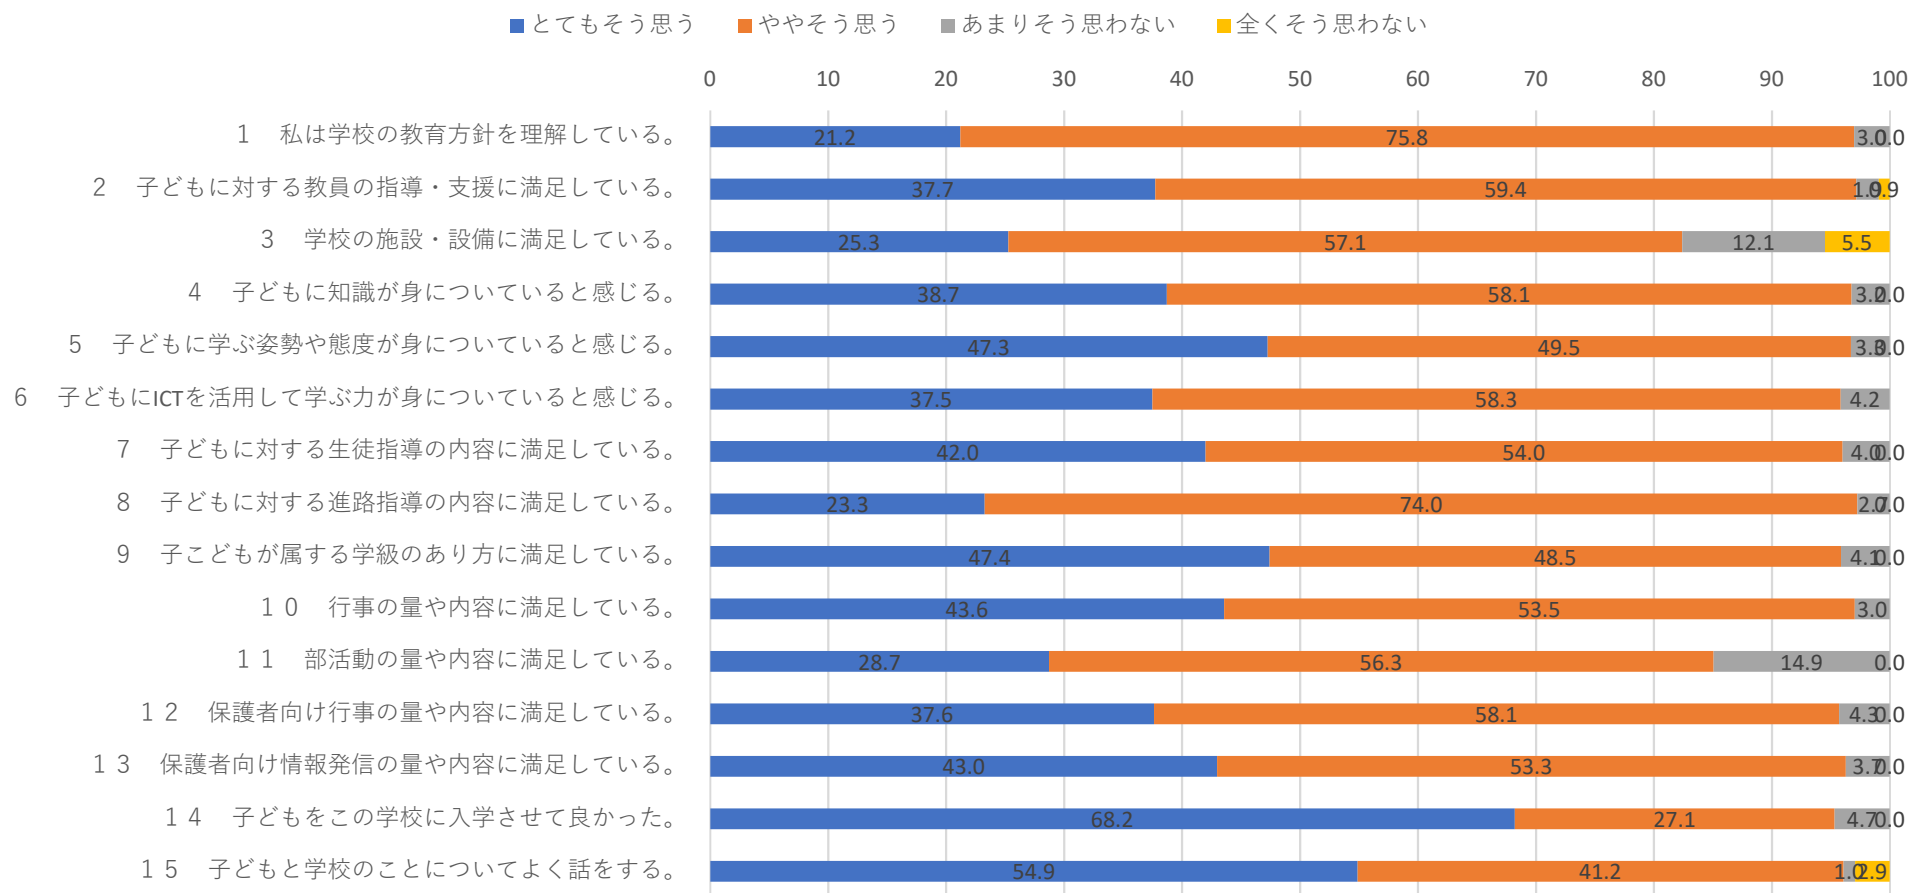

令和6年度 6月 竜ヶ崎第一高等学校附属中学校 学校評価アンケート結果

中学生徒 回答数100

中学保護者 回答数115

中学教員 回答数10