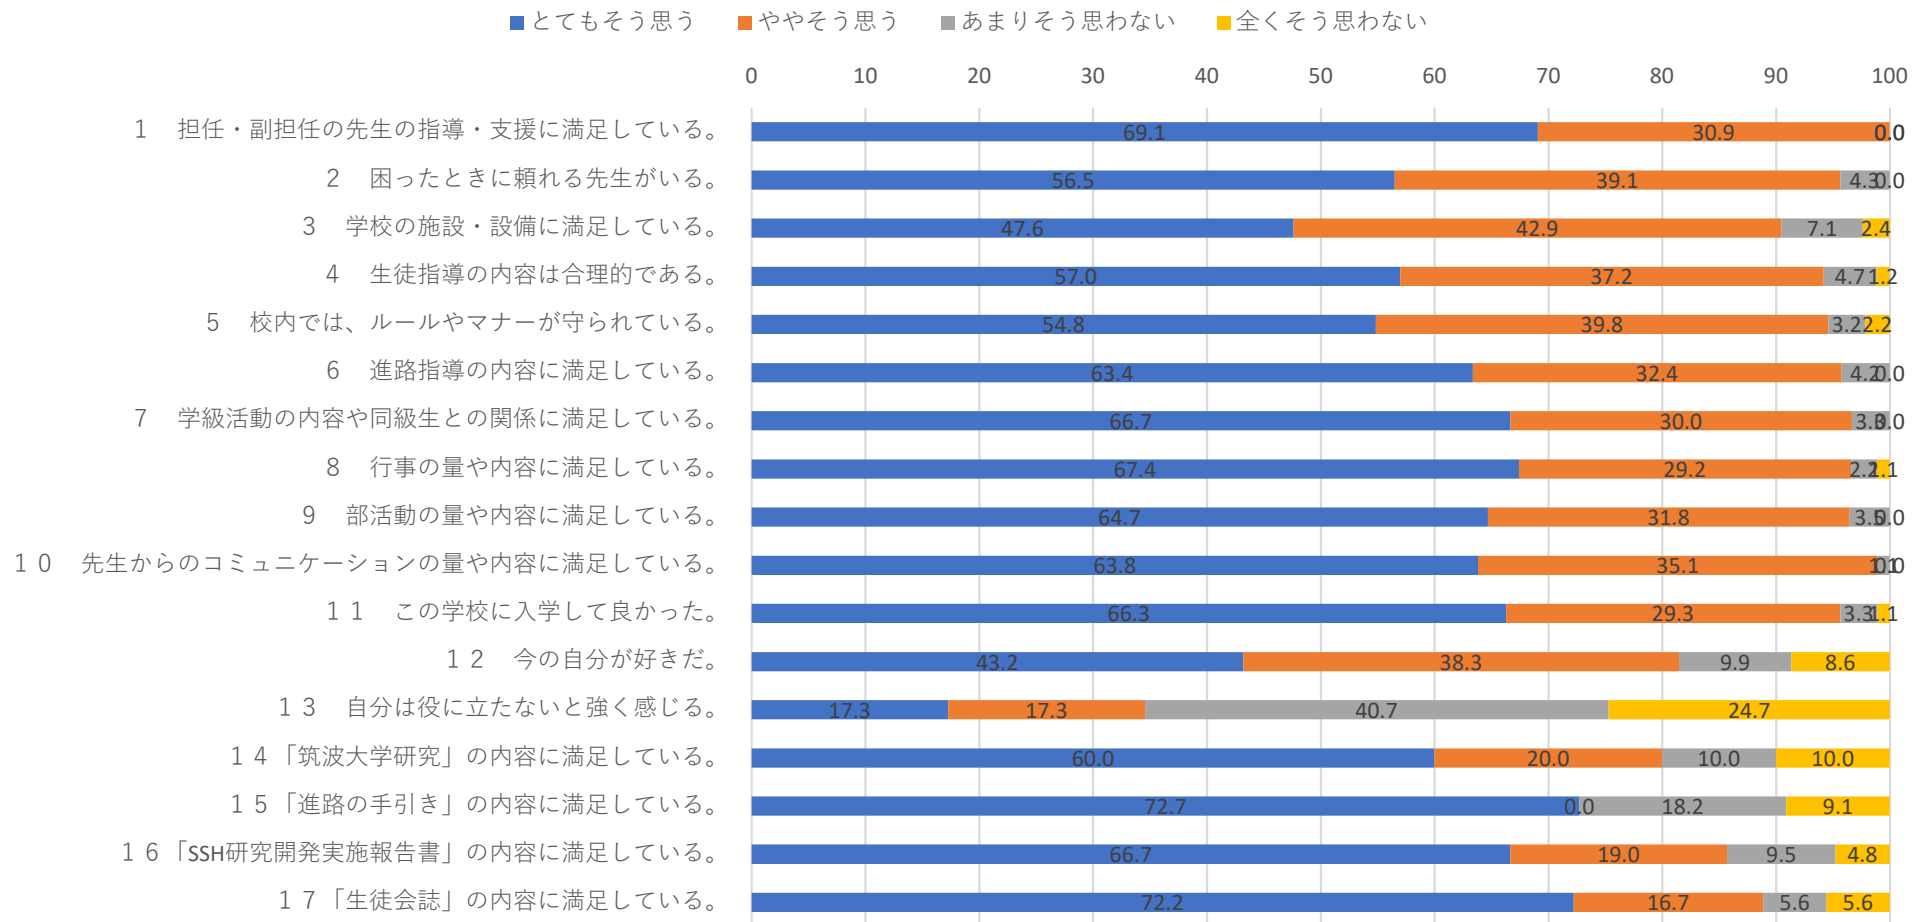

令和6年度 6月 竜ヶ崎第一高等学校附属中学校 学校評価アンケート結果

中学生徒 回答数100

中学保護者 回答数115

中学教員 回答数10