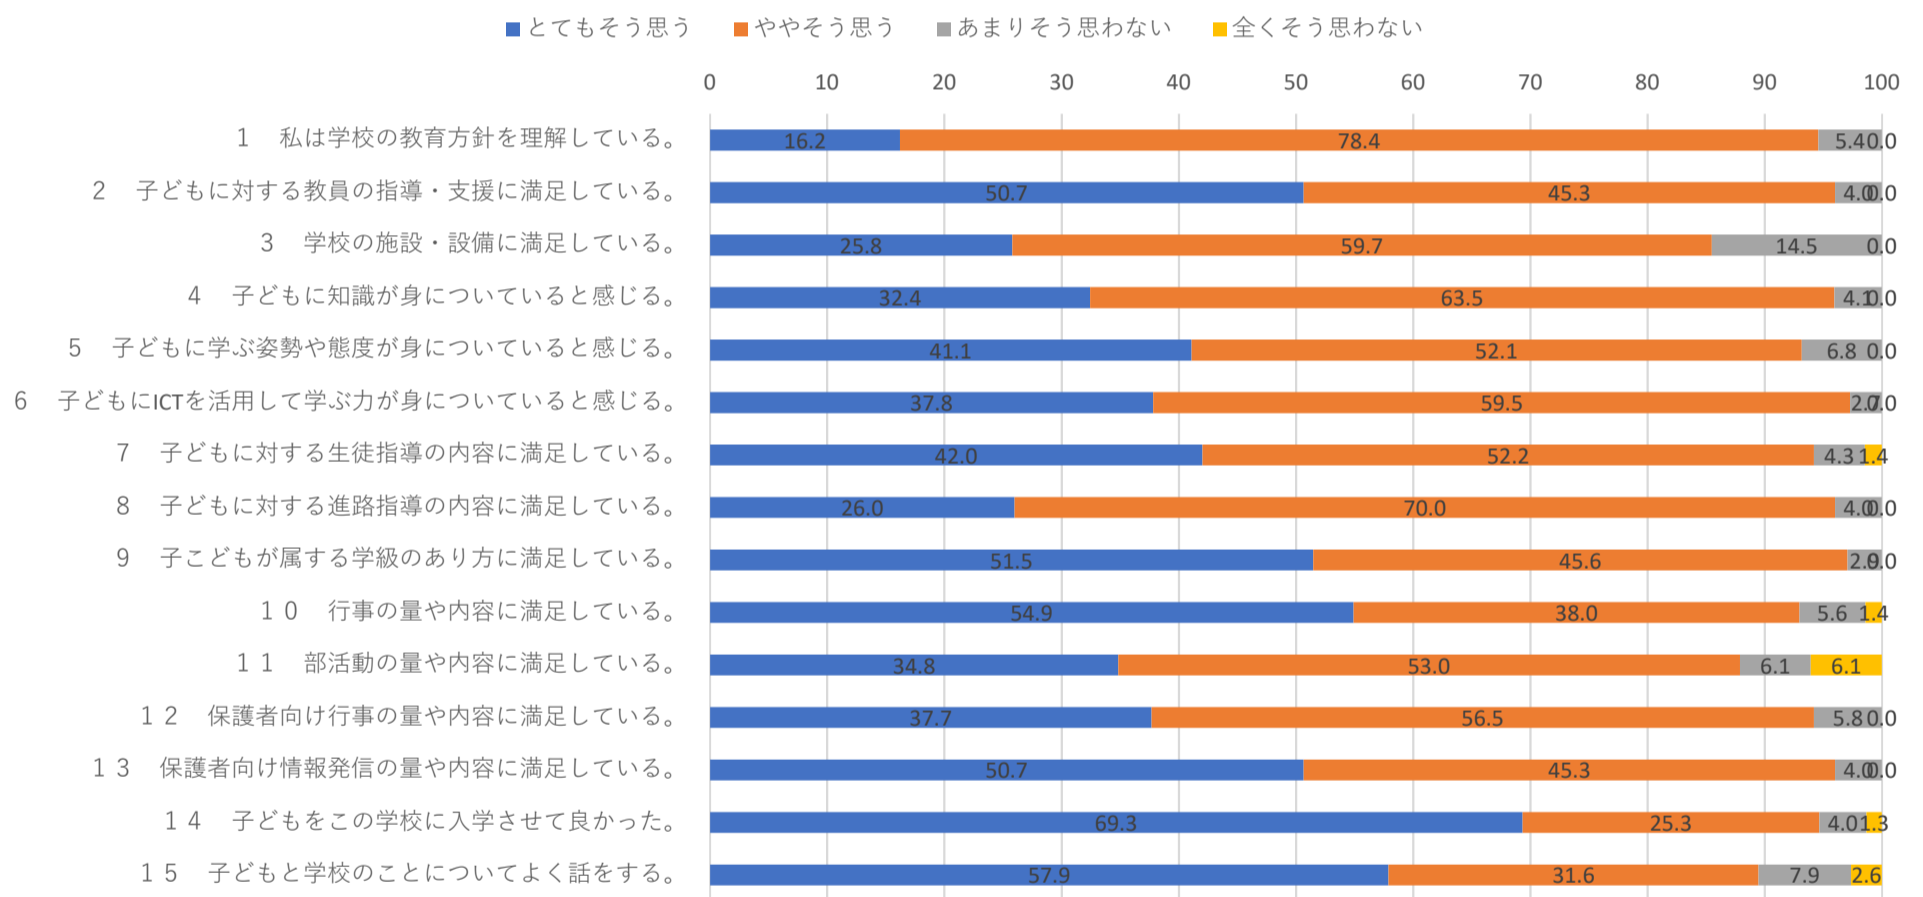

令和5年度 6月 竜ヶ崎第一高等学校附属中学校 学校アンケート結果

中学生徒 回答数112

中学保護者 回答数82

中学教員 回答数9