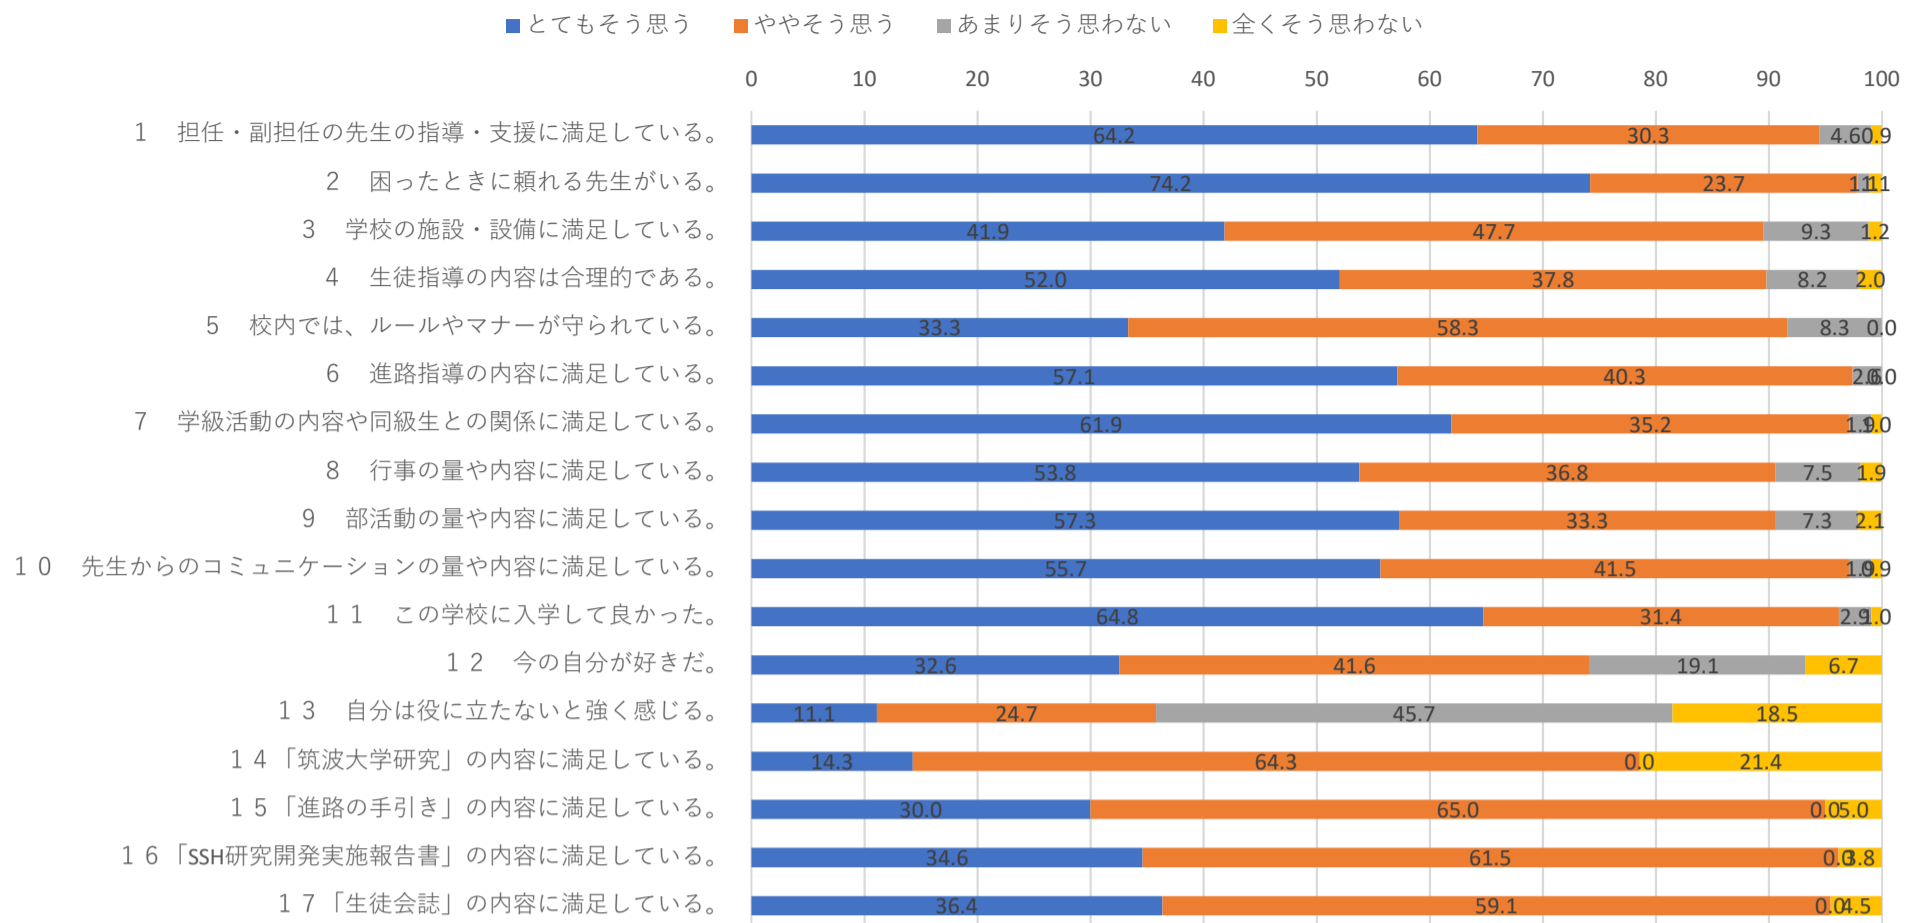

令和5年度 6月 竜ヶ崎第一高等学校附属中学校 学校アンケート結果

中学生徒 回答数112

中学保護者 回答数82

中学教員 回答数9